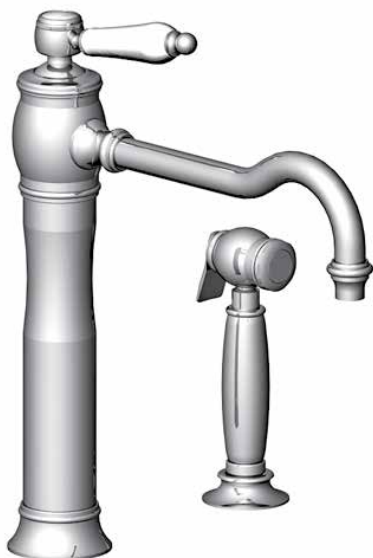

Réf. **01.723**

Mitigeur évier, bec mobile avec douchette

**ÉGALEMENT DISPONIBLE
EN MANETTE LAITON**
ALSO AVAILABLE
WITH METAL LEVER HANDLE

CARACTÉRISTIQUES

Mitigeur évier, bec mobile sans vidage
avec douchette à gachette montée sur pailasse
*Single lever kitchen mixer, swivel spout, no waste
with deck side handspray*