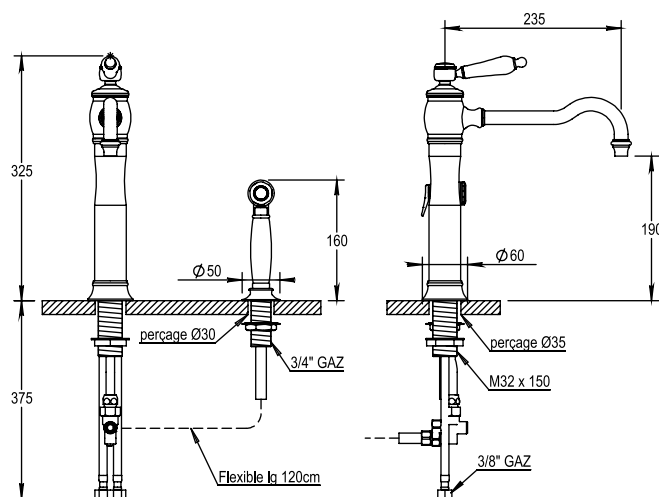

Réf. **01.723**

Mitigeur évier, bec mobile avec douchette

**ÉGALEMENT DISPONIBLE
EN MANETTE LAITON**
ALSO AVAILABLE
WITH METAL LEVER HANDLE

CARACTÉRISTIQUES

Mitigeur évier, bec mobile sans vidage
avec douchette à gachette montée sur pailasse
*Single lever kitchen mixer, swivel spout, no waste
with deck side handspray*