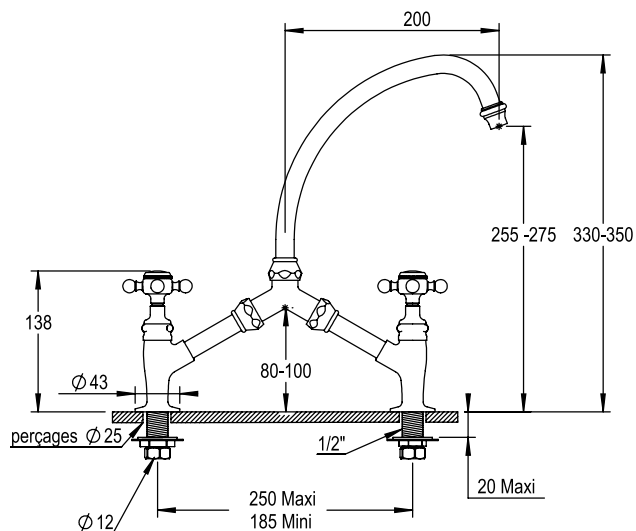

Réf. **02.121**

**Mélangeur évier 2 trous**

**CARACTÉRISTIQUES**

Mélangeur évier 2 trous sans vidage  
entraxe variable de 185 à 260 mm

2-hole kitchen mixer no waste adjustable  
centers 185 to 260 mm

16 ACC LY 712