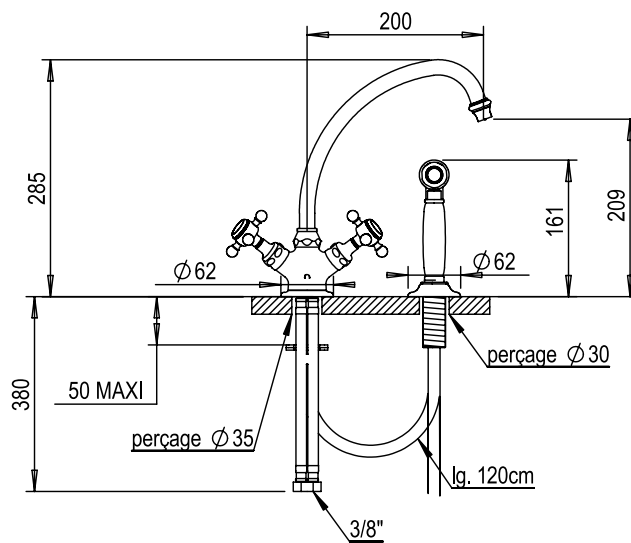

Réf. **02.123**

**Mélangeur évier monotrou avec douchette**

**CARACTÉRISTIQUES**

Mélangeur évier monotrou sans vidage  
avec douchette à gachette montée sur pailleasse

*Mono kitchen mixer no waste  
with deck side handspray*