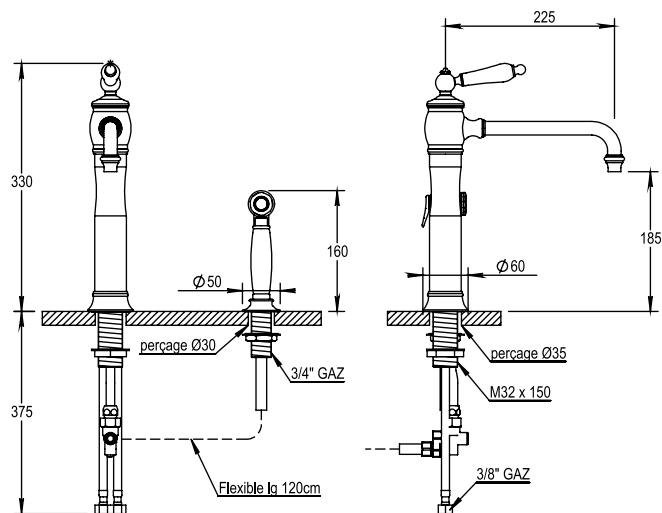

Réf. **02.723**

Mitigeur évier, bec mobile avec douchette

**ÉGALEMENT DISPONIBLE
EN MANETTE LAITON**
ALSO AVAILABLE
WITH METAL LEVER HANDLE

CARACTÉRISTIQUES

Mitigeur évier, bec mobile sans vidage
avec douchette à gachette montée sur paillasse
Single lever kitchen mixer, swivel spout, no waste
with deck side handspray