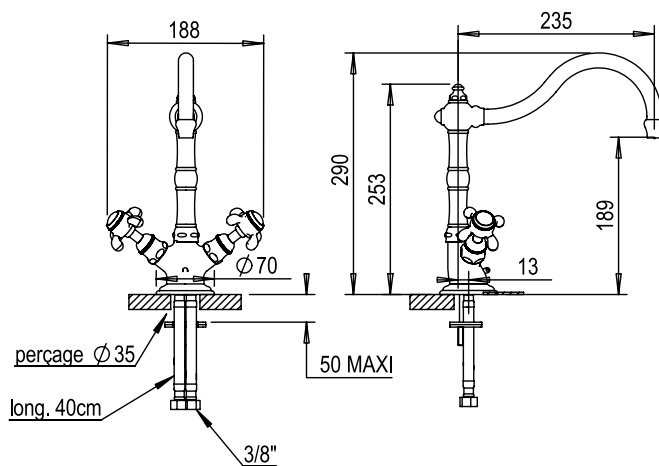

Réf. **07.103**

**Mélangeur évier monotrou**

**CARACTÉRISTIQUES**

Mélangeur évier monotrou  
avec raccords flexibles - sans vidage

Single hole kitchen mixer  
with flexibles - no waste

16 ACC LY 712

**FINITIONS USUELLES**