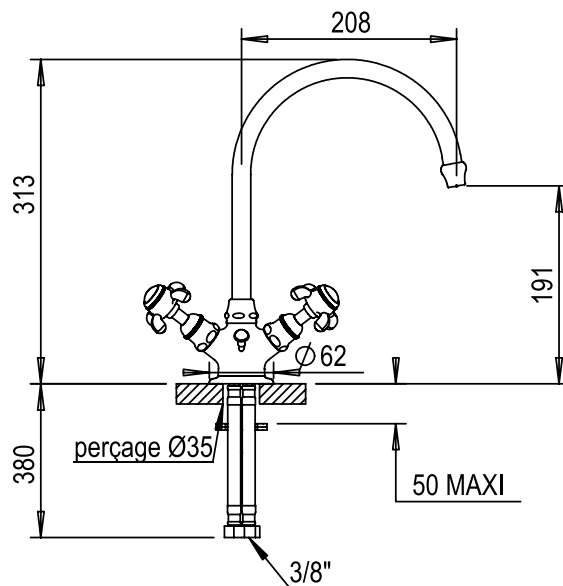

Réf. **07.133**

Mélangeur évier monotrou

CARACTÉRISTIQUES

Mélangeur évier monotrou sans vidage
avec raccords flexibles

Single hole kitchen mixer no waste
with flexibles

16 ACC LY 712

FINITIONS USUELLES

-  **CH** Chrome
Chrome
-  **NB** Nickel Brillant
Polished Nickel
-  **NM** Nickel Mat
Brushed Nickel