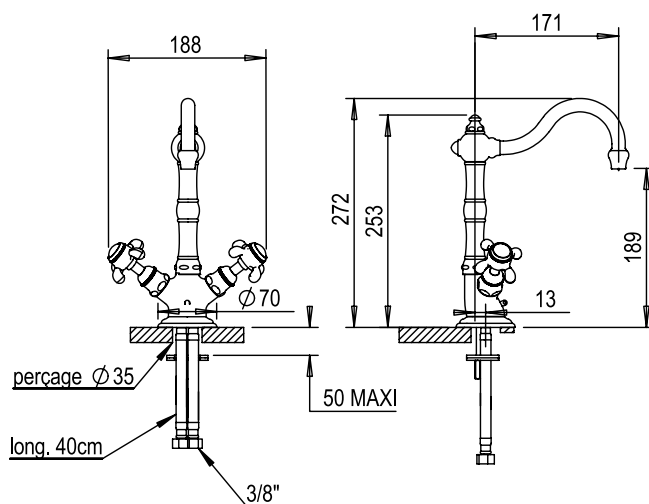

Réf. **07.139**

**Mélangeur évier monotrou**

**CARACTÉRISTIQUES**

Mélangeur évier monotrou  
avec raccords flexibles - sans vidage

Single hole kitchen mixer  
with flexibles - no waste

16 ACC LY 712

**FINITIONS USUELLES**