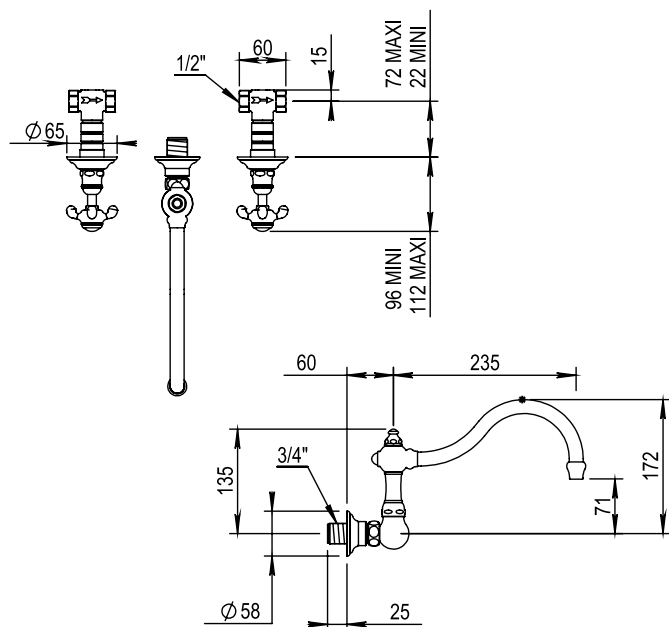

Réf. **07.164**

Réf. **50.164**

Mélangeur évier 3 trous mural

CARACTÉRISTIQUES

Mélangeur évier 3 trous mural
à encastrer - sans vidage

Concealed 3 hole wall mounted
kitchen mixer - no waste

16 ACC LY 712

FINITIONS USUELLES