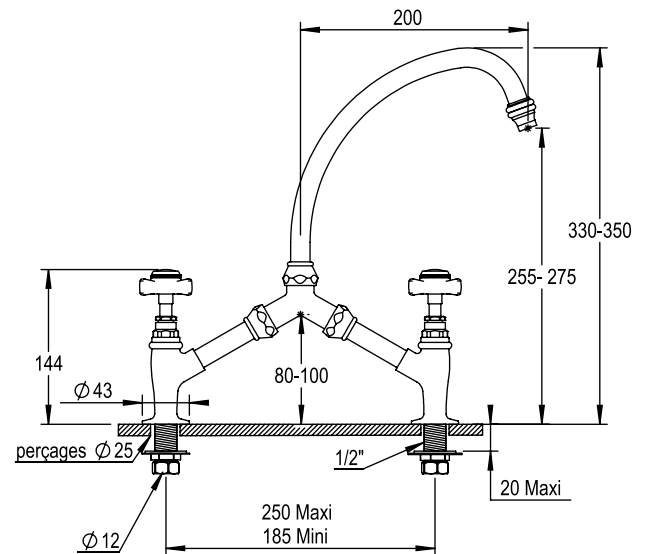

Réf. **28.121**

Mélangeur évier 2 trous

CARACTÉRISTIQUES

Mélangeur évier 2 trous sans vidage
entraxe variable de 185 à 260 mm

2-hole kitchen mixer no waste adjustable
centers 185 to 260 mm

16 ACC LY 712

FINITIONS USUELLES