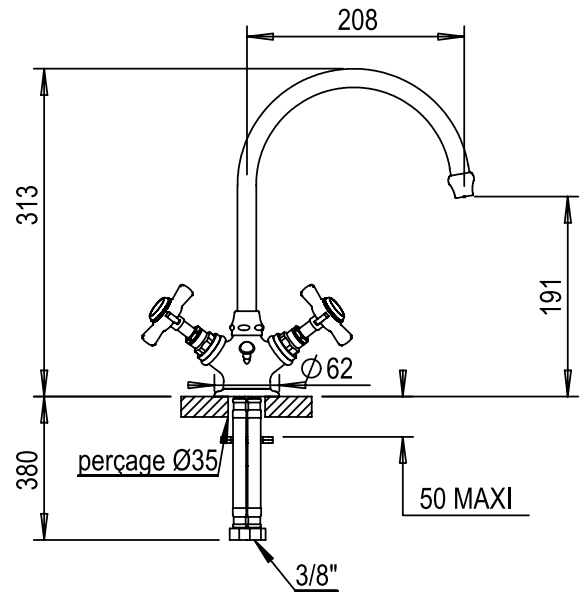

Réf. 28.133

Mélangeur évier monotrou

CARACTÉRISTIQUES

Mélangeur évier monotrou
sans vidage avec raccords flexibles

*Mono kitchen mixer
no waste with flexible hoses*

16 ACC LY 712

FINITIONS USUELLES

FINITIONS DÉCORATIONS