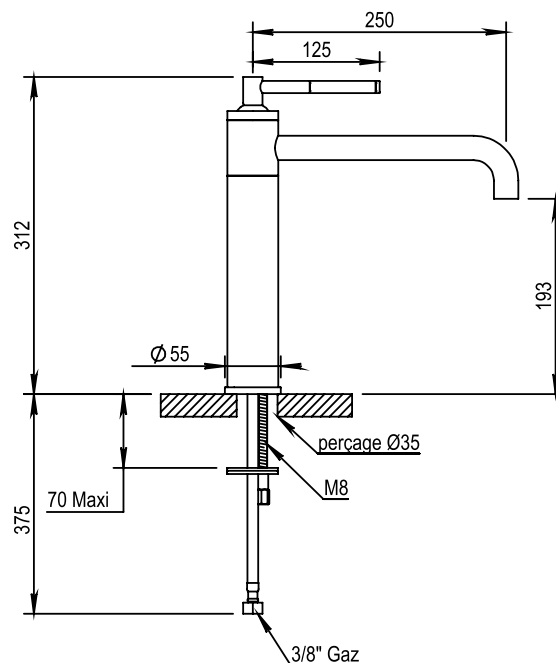

Réf. **37.703**

**Mitigeur évier**

**CARACTÉRISTIQUES**

Mitigeur évier, bec mobile sans vidage avec raccords flexibles  
Single lever kitchen mixer, swivel spout, no waste, flexible hoses

16 ACC LY 714

**FINITIONS USUELLES**