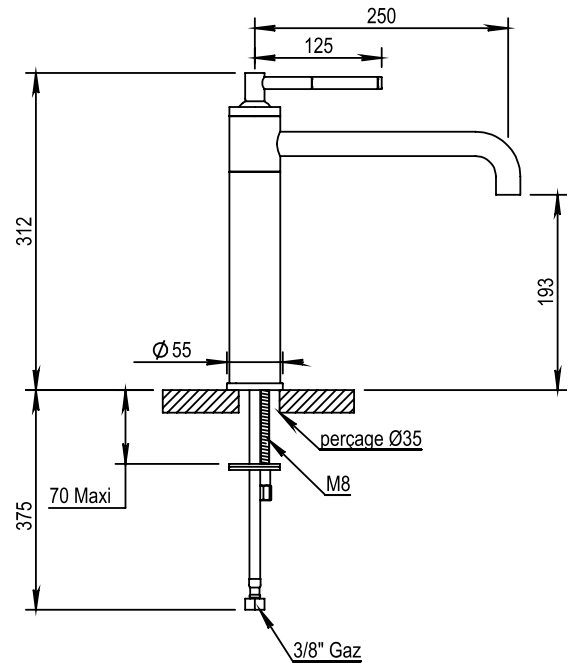

Réf. **37.703**

Mitigeur évier

CARACTÉRISTIQUES

Mitigeur évier, bec mobile sans vidage avec raccords flexibles
Single lever kitchen mixer, swivel spout, no waste, flexible hoses

16 ACC LY 714

FINITIONS USUELLES