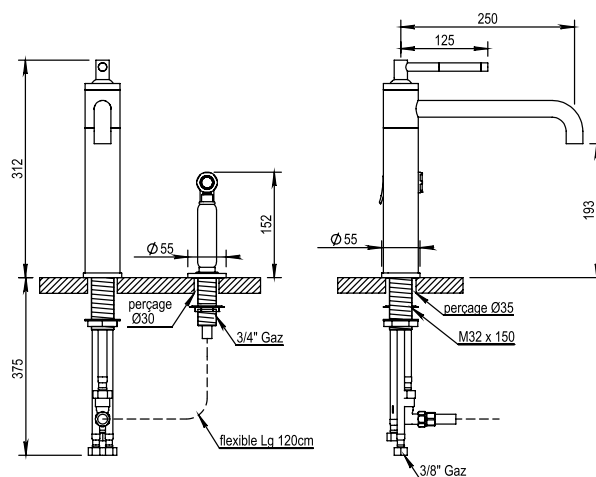

Réf. **37.723**

**Mitigeur évier avec douchette à gachette**

**CARACTÉRISTIQUES**

Mitigeur évier, bec mobile sans vidage avec douchette à gachette montée sur paillasse et raccords flexibles

Single lever kitchen mixer, swivel spout, no waste with side spray, flexible hoses