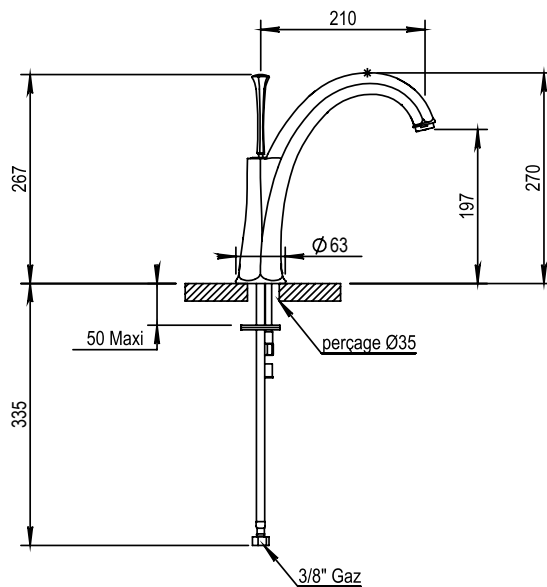

## Mitigeur évier avec bec mobile

Orientable sur 160°  
Directional on 160°

### CARACTÉRISTIQUES

Mitigeur évier, bec mobile  
sans vidage avec raccords flexibles

Single lever kitchen mixer, swivel spout,  
no waste, flexible hoses

16 ACC LY 714