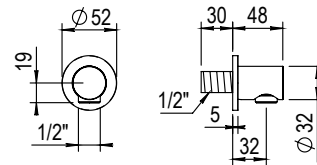

Réf. **81.036**

Sortie murale pour flexible douche

CARACTÉRISTIQUES

Sortie murale pour flexible douche
Wall coupling

16 ACC LY 711

FINITION USUELLE

IX Inox Brossé Mat
Matt Stainless Steel

FINITIONS PVD