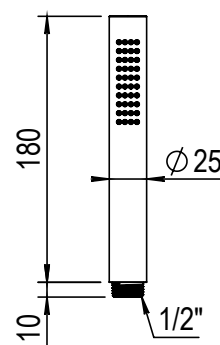

Réf. **81.038**

Douchette à main

CARACTÉRISTIQUES

Douchette à main
Hand Shower

FINITION USUELLE

IX Inox Brossé Mat
Matt Stainless Steel

FINITIONS PVD

CR Cuivre Rose Brossé Mat
Matt Pink Copper