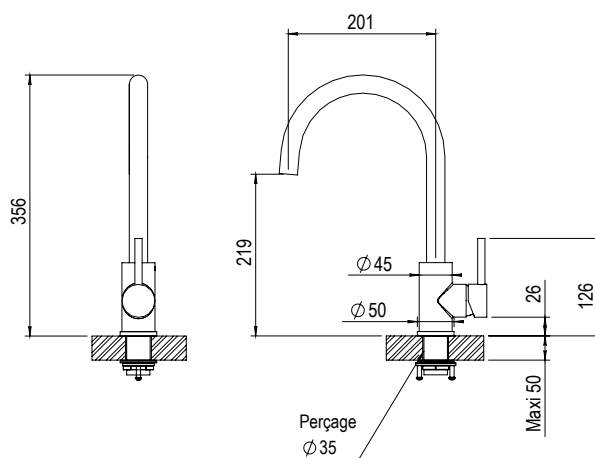

Réf. **81.103**

Mitigeur de cuisine

CARACTÉRISTIQUES

Mitigeur de cuisine

Kitchen mixer with swivel spout

16 ACC LY 714

FINITION USUELLE

IX