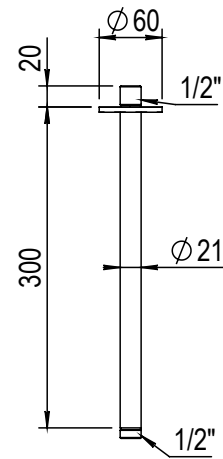

Réf. **81.541**

**Bras de douche montage plafond longueur 300 mm**

**CARACTÉRISTIQUES**

Bras de douche montage plafond longueur 300 mm  
 Ceiling support for shower head, length 300 mm

**FINITION USUELLE**