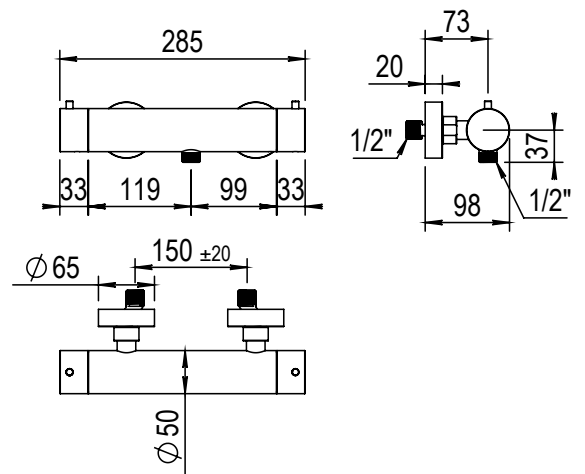

Réf. **81.596**

Mitigeur douche thermostatique mural

**CARACTÉRISTIQUES**

Mitigeur douche thermostatique mural entraxe 150 ± 10 mm  
Exposed thermostatic wall shower mixer, centers 150 ± 10 mm

**FINITION USUELLE**