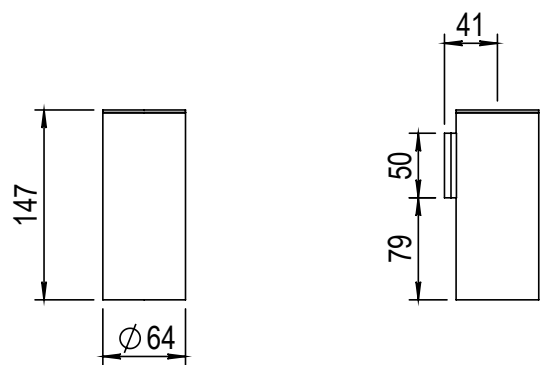

Réf. **81.604**

Porte verre mural

CARACTÉRISTIQUES

Porte verre mural

Wall-mounted tumbler holder

FINITION USUELLE

IX Inox Brossé Mat
Matt Stainless Steel

FINITIONS PVD