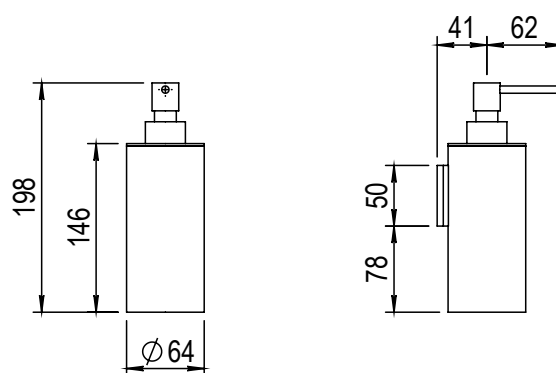

Réf. **81.608**

Distributeur de savon liquide

CARACTÉRISTIQUES

Distributeur de savon liquide
Wall-Mounted soap dispenser

FINITION USUELLE

IX Inox Brossé Mat
Matt Stainless Steel

FINITIONS PVD

CR Cuivre Rose Brossé Mat
Matt Pink Copper