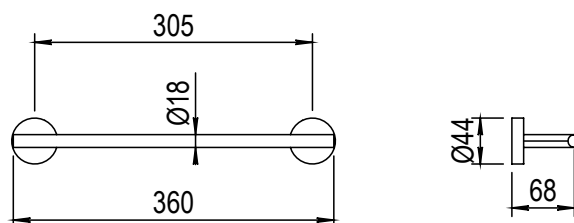

Réf. **81.610**

Porte serviette 300 mm

CARACTÉRISTIQUES

Porte serviette 300 mm
Towel holder 300 mm

FINITION USUELLE

IX Inox Brossé Mat
Matt Stainless Steel

FINITIONS PVD

CR Cuivre Rose Brossé Mat
Matt Pink Copper