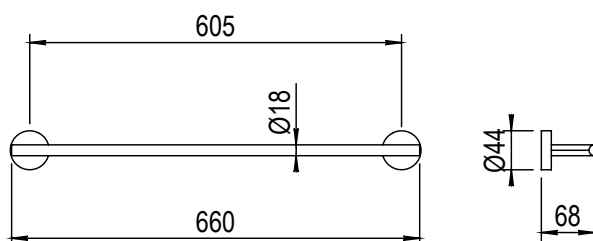

## Porte serviette 600 mm

### CARACTÉRISTIQUES

Porte serviette 600 mm  
Towel holder 600 mm