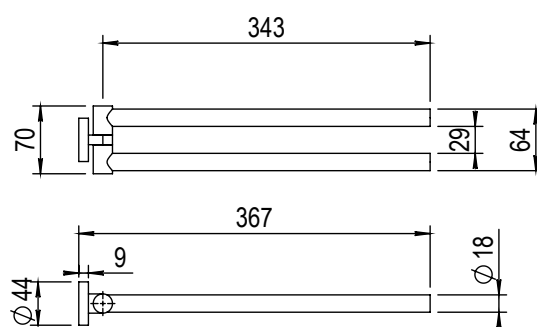

Réf. **81.615**

Porte serviette double barre

CARACTÉRISTIQUES

Porte serviette double barre
Double bar towel holder

FINITION USUELLE

IX Inox Brossé Mat
Matt Stainless Steel

FINITIONS PVD

CR Cuivre Rose Brossé Mat
Matt Pink Copper