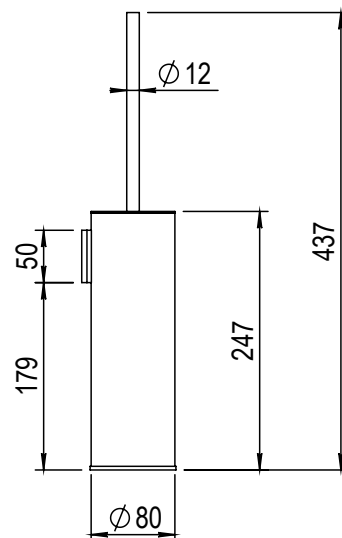

Réf. **81.619**

Pot à balai mural

CARACTÉRISTIQUES

Pot à balai mural

Wall-mounted toilet brush holder

FINITION USUELLE

IX

Inox Brossé Mat
Matt Stainless Steel