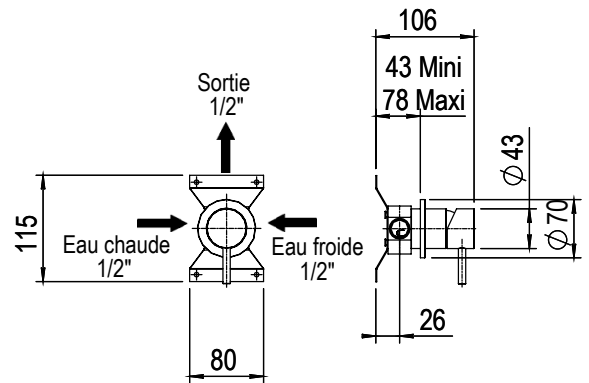

Réf. **81.700**

Mitigeur de douche complet à encastrer

MONTAGE HORIZONTAL ET VERTICAL
HORIZONTAL OR VERTICAL ASSEMBLY

CARACTÉRISTIQUES

Mitigeur de douche complet à encastrer
Concealed wall mounted manual mixing shower valve