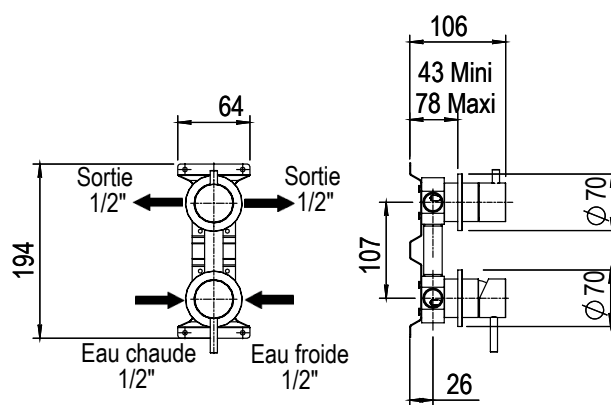

Réf. **81.701**

Mitigeur de douche encastré 2 sorties et inverseur

MONTAGE HORIZONTAL ET VERTICAL
HORIZONTAL OR VERTICAL ASSEMBLY

CARACTÉRISTIQUES

Mitigeur de douche encastré 2 sorties et inverseur
Concealed wall mounted manual mixing shower valve with diverter
2 outlets.