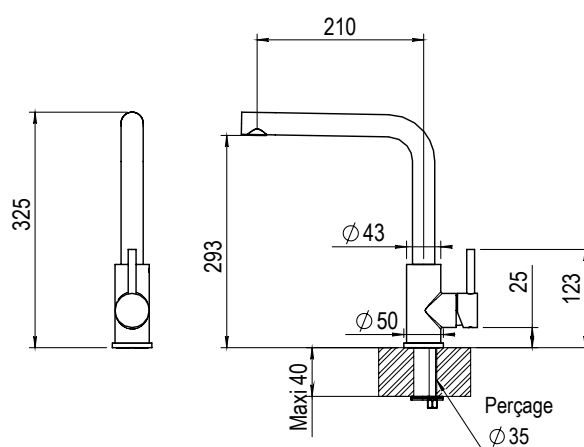

### CARACTÉRISTIQUES

Mitigeur de cuisine bec mobile  
*Kitchen mixer with swivel spout*

16 ACC LY 714