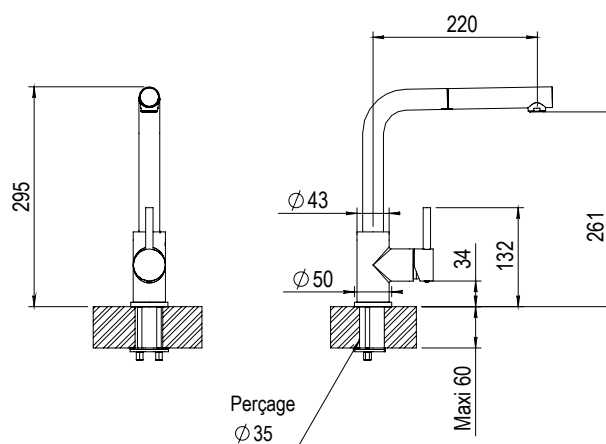

## CARACTÉRISTIQUES

Mitigeur de cuisine avec douchette extractible  
*Kitchen mixer with Hand spray*

16 ACC LY 715