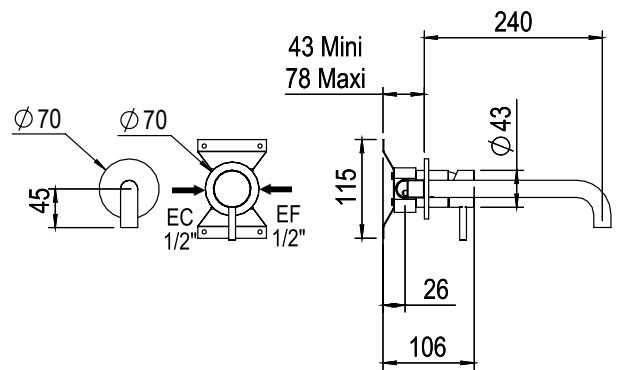

Réf. **81.762**

Mitigeur lavabo mural encastré, bec longueur 250 mm

**CARACTÉRISTIQUES**

Mitigeur lavabo mural encastré, bec longueur 250 mm sans vidage  
*Concealed basin set, spout 250mm without waste*

16 ACC LY 714

**FINITION USUELLE**

**IX** Inox Brossé Mat  
*Matt Stainless Steel*

**FINITIONS PVD**

**CR** Cuivre Rose Brossé Mat  
*Matt Pink Copper*

**DB** Doré Brossé Mat  
*Gold Brass*

**MG** Canon de Fusil  
*Metal Gun*