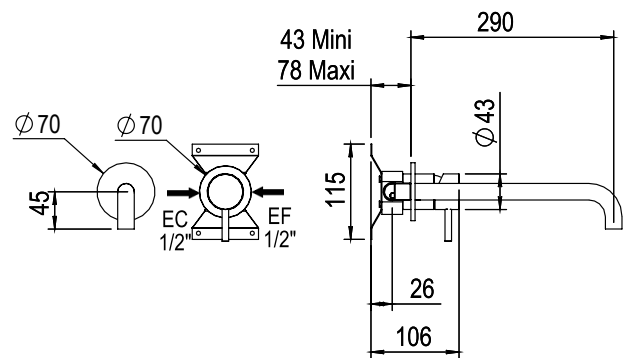

Réf. **81.763**

Mitigeur lavabo mural encastré, bec longueur 300 mm

CARACTÉRISTIQUES

Mitigeur lavabo mural encastré, bec longueur 300 mm sans vidage
Concealed basin set, spout 300mm without waste

FINITION USUELLE