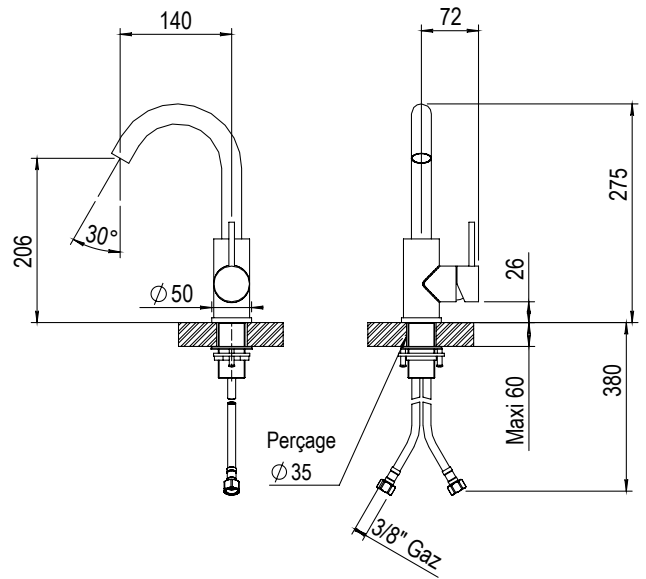

Réf. **81.769**

Mitigeur lavabo avec bec mobile sans vidage

CARACTÉRISTIQUES

Mitigeur lavabo avec bec mobile sans vidage
Single lever basin mixer swivel spout without waste

16 ACC LY 714

FINITION USUELLE

IX Inox Brossé Mat
Matt Stainless Steel