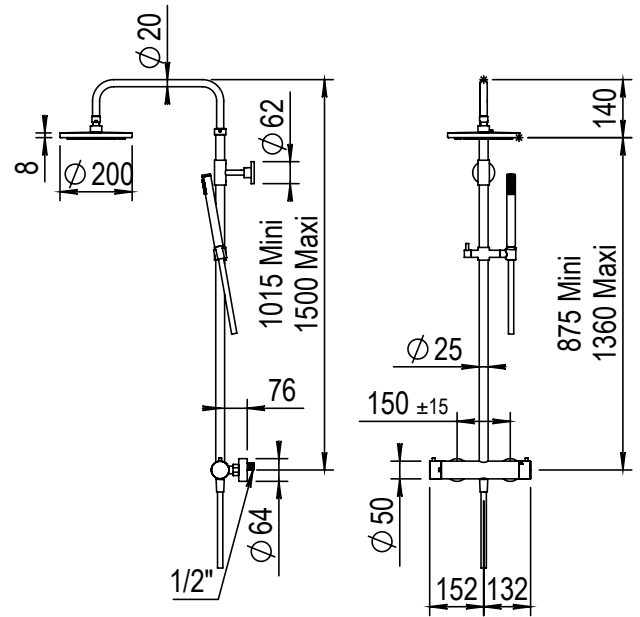

Réf. **81.797**

Colonne de douche mitigeur thermostatique

CARACTÉRISTIQUES

Colonne de douche mitigeur thermostatique murale entraxe 150 ± 10 mm, avec douche de tête ø200 mm, douchette et flexible

Complete exposed thermostatic wall shower set with shower head ø 200 mm, handshower and flexible

16 ACC LY 190

FINITION USUELLE

IX Inox Brossé Mat
Matt Stainless Steel

FINITIONS PVD

CR Cuivre Rose Brossé Mat
Matt Pink Copper

DB Doré Brossé Mat
Gold Brass

MG Canon de Fusil
Metal Gun