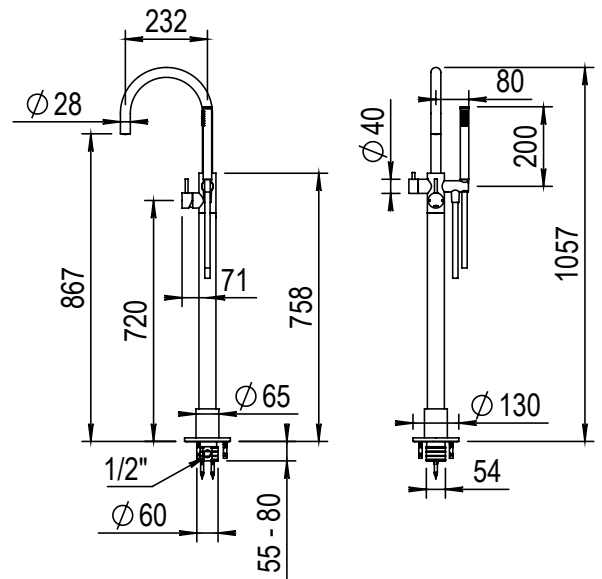

Réf. **81.799**

Mitigeur bain-douche sur colonne

CARACTÉRISTIQUES

Mitigeur bain-douche sur colonne complet avec corps d'alimentation + flexible + douchette pour baignoire en îlot

Complete exposed bath-shower mixer with hoses, handshower and flexible

16 ACC LY 713

FINITION USUELLE

IX Inox Brossé Mat
Matt Stainless Steel

FINITIONS PVD

CR Cuivre Rose Brossé Mat
Matt Pink Copper

DB Doré Brossé Mat
Gold Brass

MG Canon de Fusil
Metal Gun