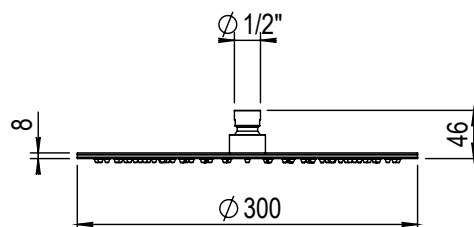

Réf. **81.925**

**Pomme de douche ø300 mm**

**CARACTÉRISTIQUES**

Pomme de douche ø300 mm  
Shower head ø 300 mm

**FINITION USUELLE**

**FINITIONS PVD**