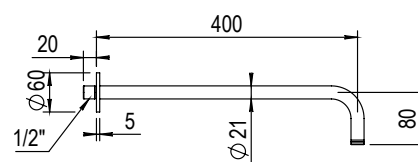

Réf. **81.926**

Bras de douche montage mural longueur 400 mm

CARACTÉRISTIQUES

Bras de douche montage mural longueur 400 mm
 Wall-mounted shower arm, length 400mm

FINITION USUELLE

IX Inox Brossé Mat
 Matt Stainless Steel