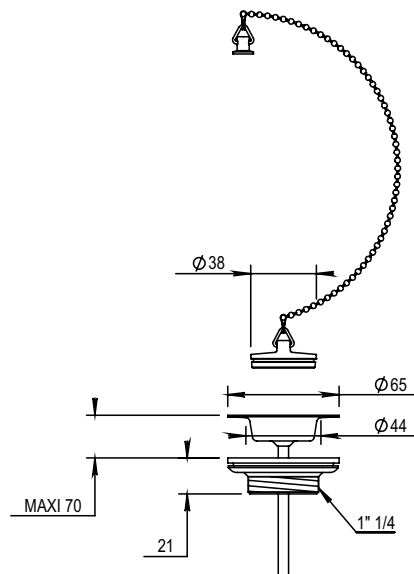

Réf. **00.223**

Bonde avec bouchon et chaînette

CARACTÉRISTIQUES

Bonde avec bouchon et chaînette
Waste, with plug & chain

FINITIONS USUELLES

-  **CH** Chrome
Chrome
-  **NB** Nickel Brillant
Polished Nickel
-  **NM** Nickel Mat
Brushed Nickel