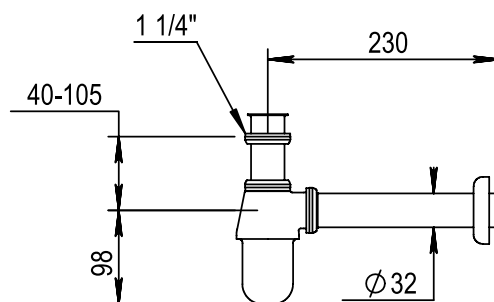

Réf. **00.225**

Siphon tasse complet

CARACTÉRISTIQUES

Siphon tasse complet
tube : L. 190 mm

Bottle trap
pipe L. : 190 mm

FINITIONS USUELLES

-  **CH** Chrome
Chrome
-  **NB** Nickel Brillant
Polished Nickel
-  **NM** Nickel Mat
Brushed Nickel