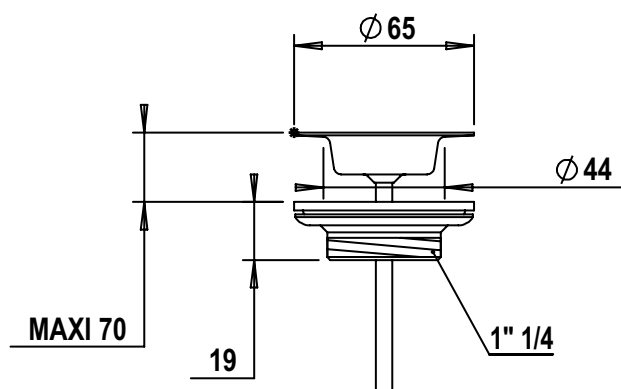

Réf. **00.266**

Bonde sans bouchon

CARACTÉRISTIQUES

Bonde sans bouchon
Waste, no plug

FINITIONS USUELLES

-  **CH** Chrome
Chrome
-  **NB** Nickel Brillant
Polished Nickel
-  **NM** Nickel Mat
Brushed Nickel