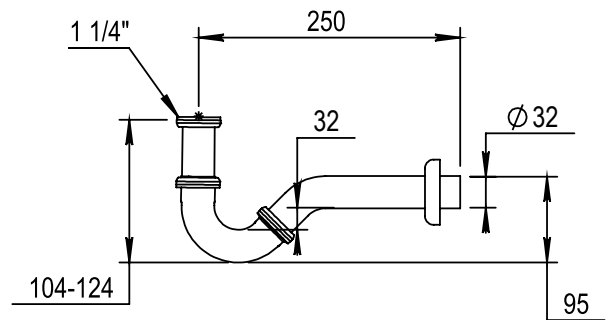

Réf. **00.327**

Siphon bidet tube S

CARACTÉRISTIQUES

Siphon bidet tube S
tube : L. 250 mm

S trap
pipe L : 250 mm

FINITIONS USUELLES

FINITIONS DÉCORATIONS

VERNIS BRILLANT