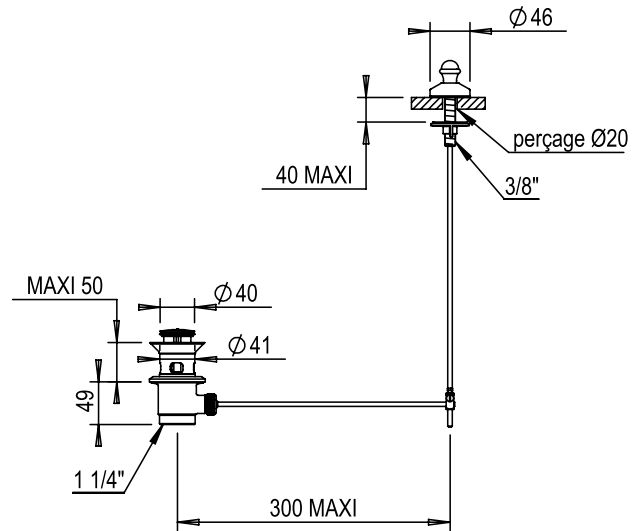

Réf. **01.252**

Bonde avec tirette

CARACTÉRISTIQUES

Bonde complète avec tirette  
Complete waste with pop up rod

FINITIONS USUELLES

**CH** Chrome  
Chrome

**NB** Nickel Brillant  
Polished Nickel

**NM** Nickel Mat  
Brushed Nickel