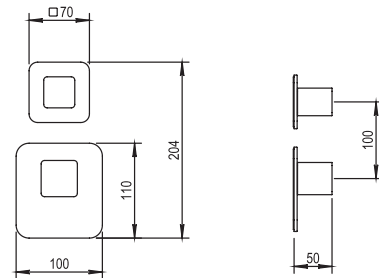

Réf. **43.521**

Réf. **81.591**

**Box mitigeur thermostatique encastré 1 voie + habillage pour box mitigeur thermostatique**

**MONTAGE HORIZONTAL ET VERTICAL**  
HORIZONTAL OR VERTICAL ASSEMBLY

**CARACTÉRISTIQUES Réf. 43.521**

Habillage pour box mitigeur thermostatique.  
*Trim for thermostatic mixer.*

**CARACTÉRISTIQUES Réf. 81.591**

Box mitigeur thermostatique encastré 1 voie.  
*Insert box for thermostatic mixer with 1 outlet.*