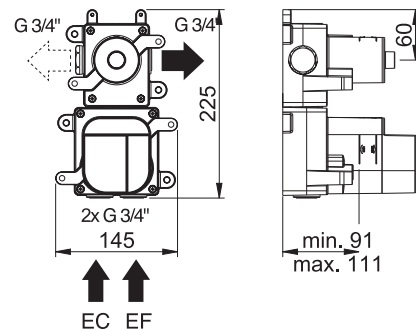

Réf. **43.521**

Réf. **81.591**

**Box mitigeur thermostatique encastré 1 voie + habillage pour box mitigeur thermostatique**

**MONTAGE HORIZONTAL ET VERTICAL**  
HORIZONTAL OR VERTICAL ASSEMBLY

**CARACTÉRISTIQUES Réf. 43.521**

Habillage pour box mitigeur thermostatique.  
*Trim for thermostatic mixer.*

**CARACTÉRISTIQUES Réf. 81.591**

Box mitigeur thermostatique encastré 1 voie.  
*Insert box for thermostatic mixer with 1 outlet.*