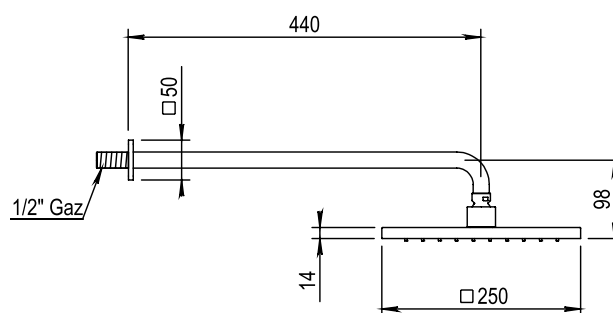

## CARACTÉRISTIQUES

Pomme de douche 250 x 250 mm, épaisseur 14 mm, 14 L/mn,  
montage muralStainless steel shower head 250 x 250 mm, thickness 14 mm, 14 L/mn,  
wall mountingFINITION  
USUELLE**CH** Chrome  
Chrome