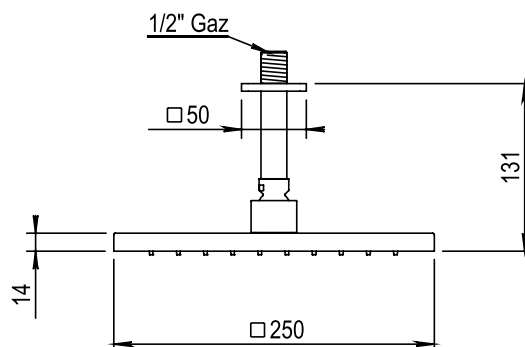

Réf. **43.538**

Pomme de douche

PICOTS
ANTICALCAIRESANTI-SCALE
NOZZLES

CARACTÉRISTIQUES

Pomme de douche 250 x 250 mm, épaisseur 14 mm, 14 L/mn,
montage plafond*Stainless steel shower head 250 x 250 mm, thickness 14 mm,
14 L/mn, ceiling installation*FINITION
USUELLE**CH** Chrome
Chrome