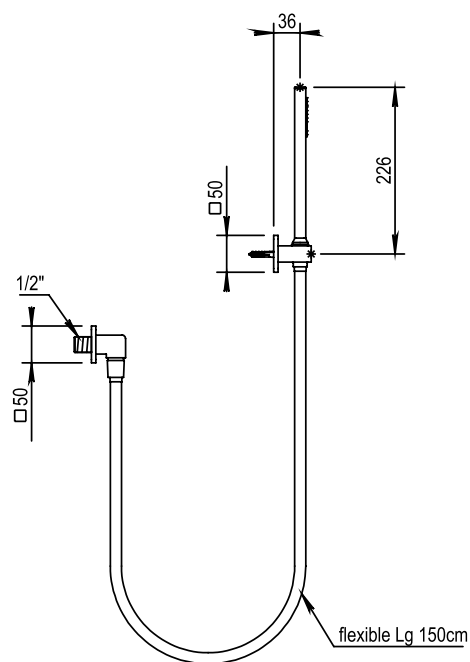

### CARACTÉRISTIQUES

Sortie de douche, flexible design 150 cm anti-torsion et douchette laiton sur crochet

Wall union shower set with solidbrass handshower, wall hook, design flexible hose on swivel nut