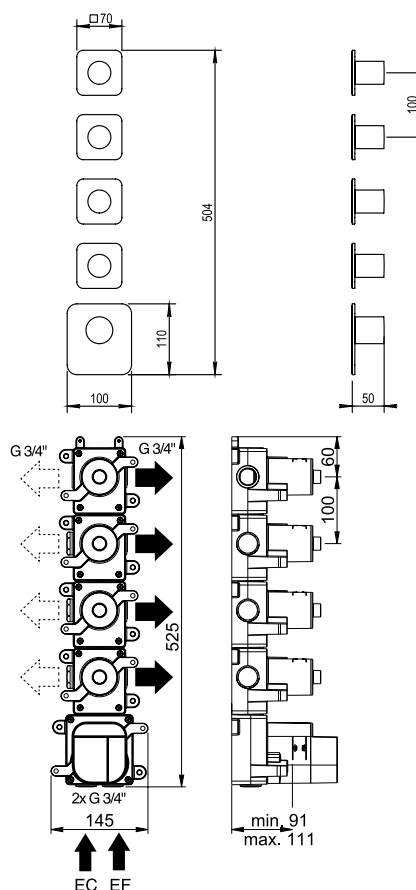

Réf. **48.524**

Réf. **81.595**

**Box mitigeur thermostatique encastré 4 voies + habillage pour box mitigeur thermostatique**

MONTAGE HORIZONTAL ET VERTICAL  
HORIZONTAL OR VERTICAL ASSEMBLY

**CARACTÉRISTIQUES Réf. 48.524**

Habillage pour box mitigeur thermostatique.  
*Trim for thermostatic mixer.*

**CARACTÉRISTIQUES Réf. 81.595**

Box mitigeur thermostatique encastré 4 voies.  
*Insert box for thermostatic mixer with 4 outlets.*