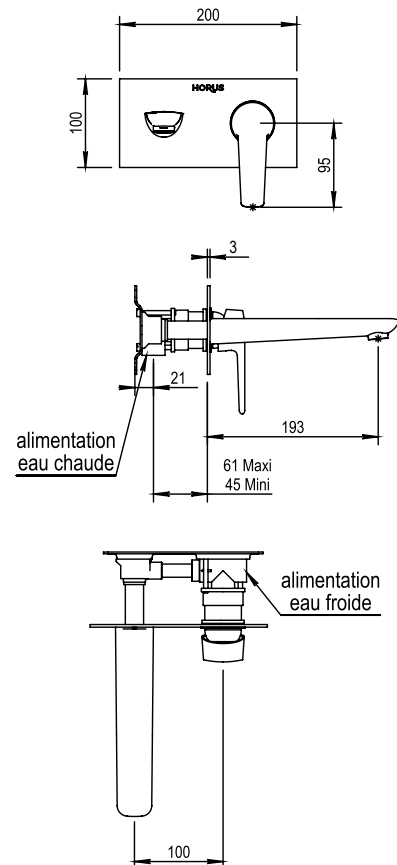

Réf. **48.763**

Mitigeur lavabo mural complet à encastrer

CARACTÉRISTIQUES

Mitigeur lavabo mural complet à encastrer
Concealed wall single lever basin mixer

16 ACC LY 714

FINITION USUELLE

FINITIONS SPÉCIALES