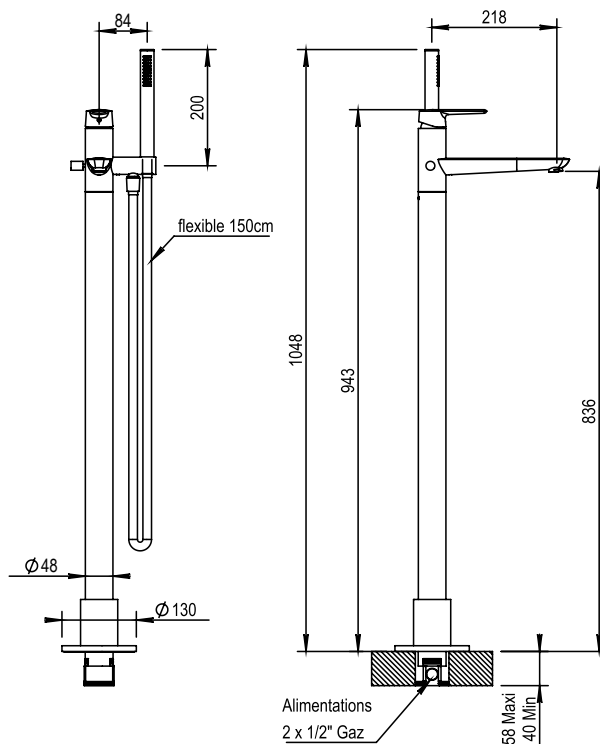

Réf. **48.799**

Ensemble mitigeur bain-douche complet sur colonne

CARACTÉRISTIQUES

Ensemble mitigeur bain-douche complet sur colonne avec corps d'alimentation + flexible + douchette pour baignoire en îlot
Complete exposed bath-shower mixer with hoses, handshower and flexible