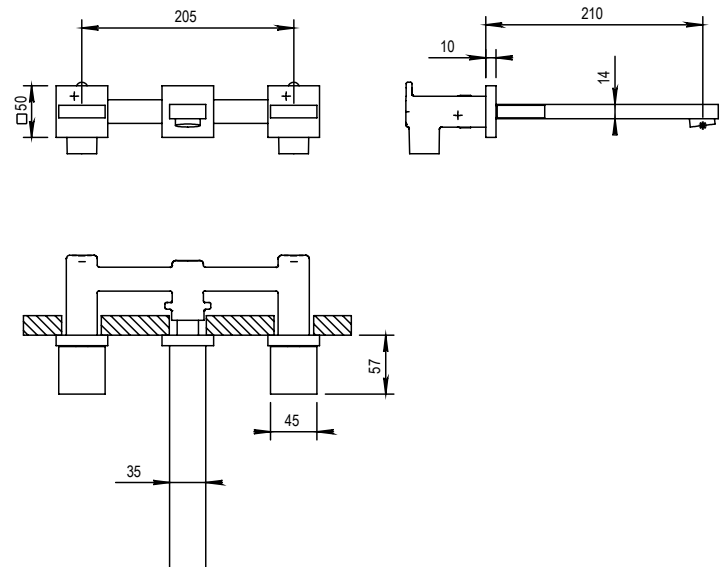

Réf. **80.263E2**

Mélangeur lavabo 3 trous mural complet à encastrer

**CARACTÉRISTIQUES**

Mélangeur lavabo 3 trous mural complet à encastrer  
*Concealed wall 3 hole basin set*

20 ACC LY 790

**FINITION USUELLE**