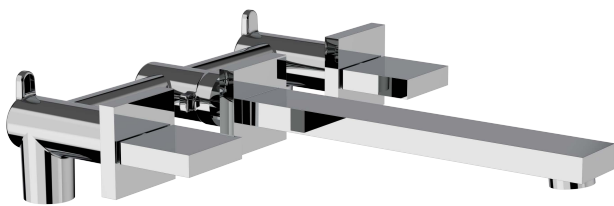

Réf. **80.263E2**

Mélangeur lavabo 3 trous mural complet à encastrer

**CARACTÉRISTIQUES**

Mélangeur lavabo 3 trous mural complet à encastrer  
*Concealed wall 3 hole basin set*

20 ACC LY 790

**FINITION USUELLE**