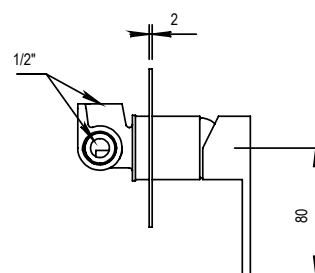

Réf. **80.700E2**

Mitigeur de douche complet à encastrer

CARACTÉRISTIQUES

Mitigeur de douche complet à encastrer
Concealed shower mixer

20 ACC LY 791

FINITION USUELLE

CH Chrome
Chrome

FINITIONS DÉCORATIONS