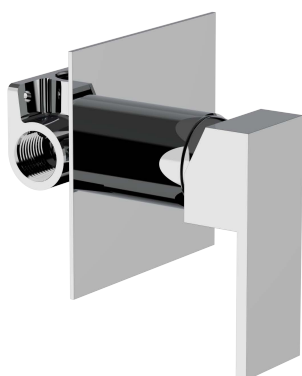

Réf. **80.700E2**

Mitigeur de douche complet à encastrer

CARACTÉRISTIQUES

Mitigeur de douche complet à encastrer
Concealed shower mixer

20 ACC LY 791

FINITION USUELLE

CH Chrome
Chrome

FINITIONS DÉCORATIONS