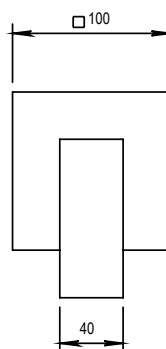

Réf. **80.700E2**

Mitigeur de douche complet à encastrer

CARACTÉRISTIQUES

Mitigeur de douche complet à encastrer
Concealed shower mixer

20 ACC LY 791

FINITION USUELLE

CH Chrome
Chrome

FINITIONS DÉCORATIONS